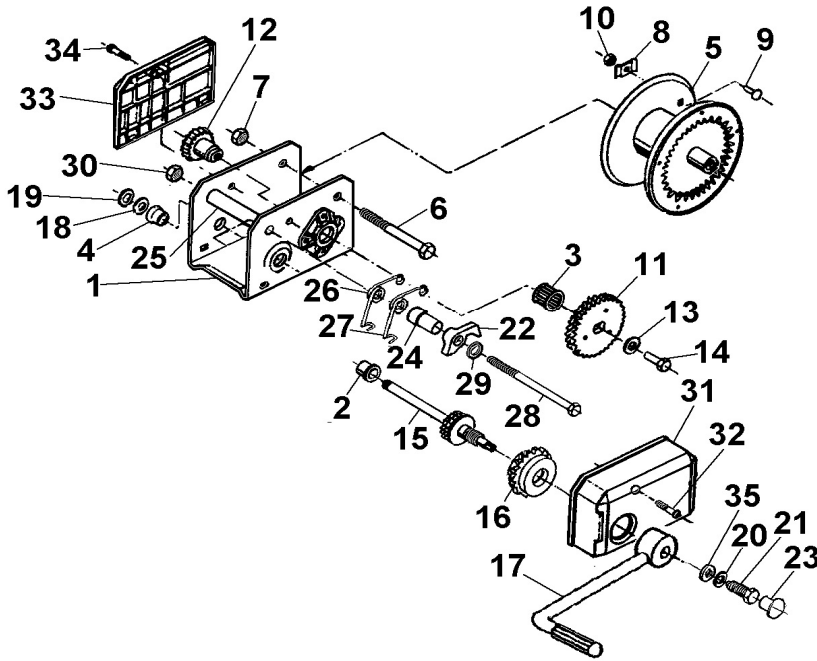

SEILWINDE 651

ETI- Nr. 811427

(Bitte bei Bestellung angeben)

AL-KO
Ersatzteile

Pos.	Bezeichnung	Material-Nr.
1	GEHÄUSE KPL.	kein Ersatzteil
2	LAGERBUCHSE	352992
3	LAGER	700837
4	LAGERBUCHSE	690546
5	SEILTROMMEL KPL.	352512
6	SKT.- SCHRAUBE M12x106 DIN 931	352432
7	MUTTER SICH BIW M12 A3C-8	371932
8	SEILKLEMME	352015
9	FLACHRUNDSCHRAUBE 6x16 DIN 603	700799
10	SKT.- MUTTER M6 DIN 934	700107
11	ZAHNRAD KPL.	352021
12	VORGELEGERITZEL	352018
13	SCHEIBE 11 A3C	352111
14	SKT.- SCHRAUBE M10x16	703783
15	ANTRIEBSWELLE	352704
16	SPERRRAD KPL. (FETTFREIE MONTAGE!)	352701
17	KURBEL KPL.	352717
18	STAHLSCHEIBE	704721
19	SICHERUNGSRING 16x1 DIN 471	704722
20	SPERRKANTRING	352561
21	SKT.- SCHRAUBE M8x20 DIN 931	701006
22	SPERRKLINKE	352706
23	ABDECKKAPPE	352477
24	DISTANZBUCHSE	352703
25	DISTANZROHR	352508

Pos.	Bezeichnung	Material-Nr.
26	DREHFEDER	352709
27	DREHFEDER	352710
28	SKT.- SCHRAUBE M10x145 DIN 931	703327
29	SCHEIBE A10,5 DIN 125	700139
30	SKT.-MUTTER BIW M10	375724
31	GETRIEBEVERKLEIDUNG	352445
32	SCHRAUBE DUO-TAP 6x35-C	589495
33	ABDECKUNG HINTEN	352442
34	SCHRAUBE DUO-TAP 6x16-C	589122
35	SCHEIBE 8,4 DIN 7349	703450